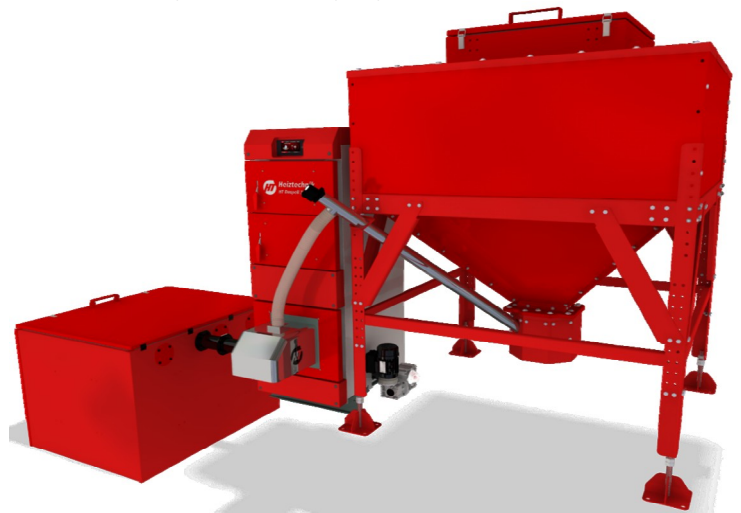

Опции для большего комфорта:

При необходимости, котел позволяет также сжигать различное твердое топливо в ручном режиме. Для этого необходимо установить в котел комплект чугунных колосников (опция), и выбрать в контроллере режим работы на колосниках. Для максимального времени автономной работы по Вашему заказу любую модель можно оснастить увеличенным топливным бункером до 20 м³ (в рамном исполнении) или до 60 м³ (в виде силоса). При этом, основной топливный бункер может быть размещен на улице рядом с котельной. При этом, котел может быть укомплектован системой автоматического золоудаления. Для удаленного управления котлом используются модули Internet и GSM доступа. Доступны приложения для Android и iPhone. Также котел может быть укомплектован системой автоматической чистки теплообменника. Котлы Heiztechnik имеют богатый выбор опций, что позволяет подобрать решение для любой ситуации.

HT DasPell 28 кВт | Бункер 2000 л | Встроенное золоудаление | Зольный ящик 800 л уличный